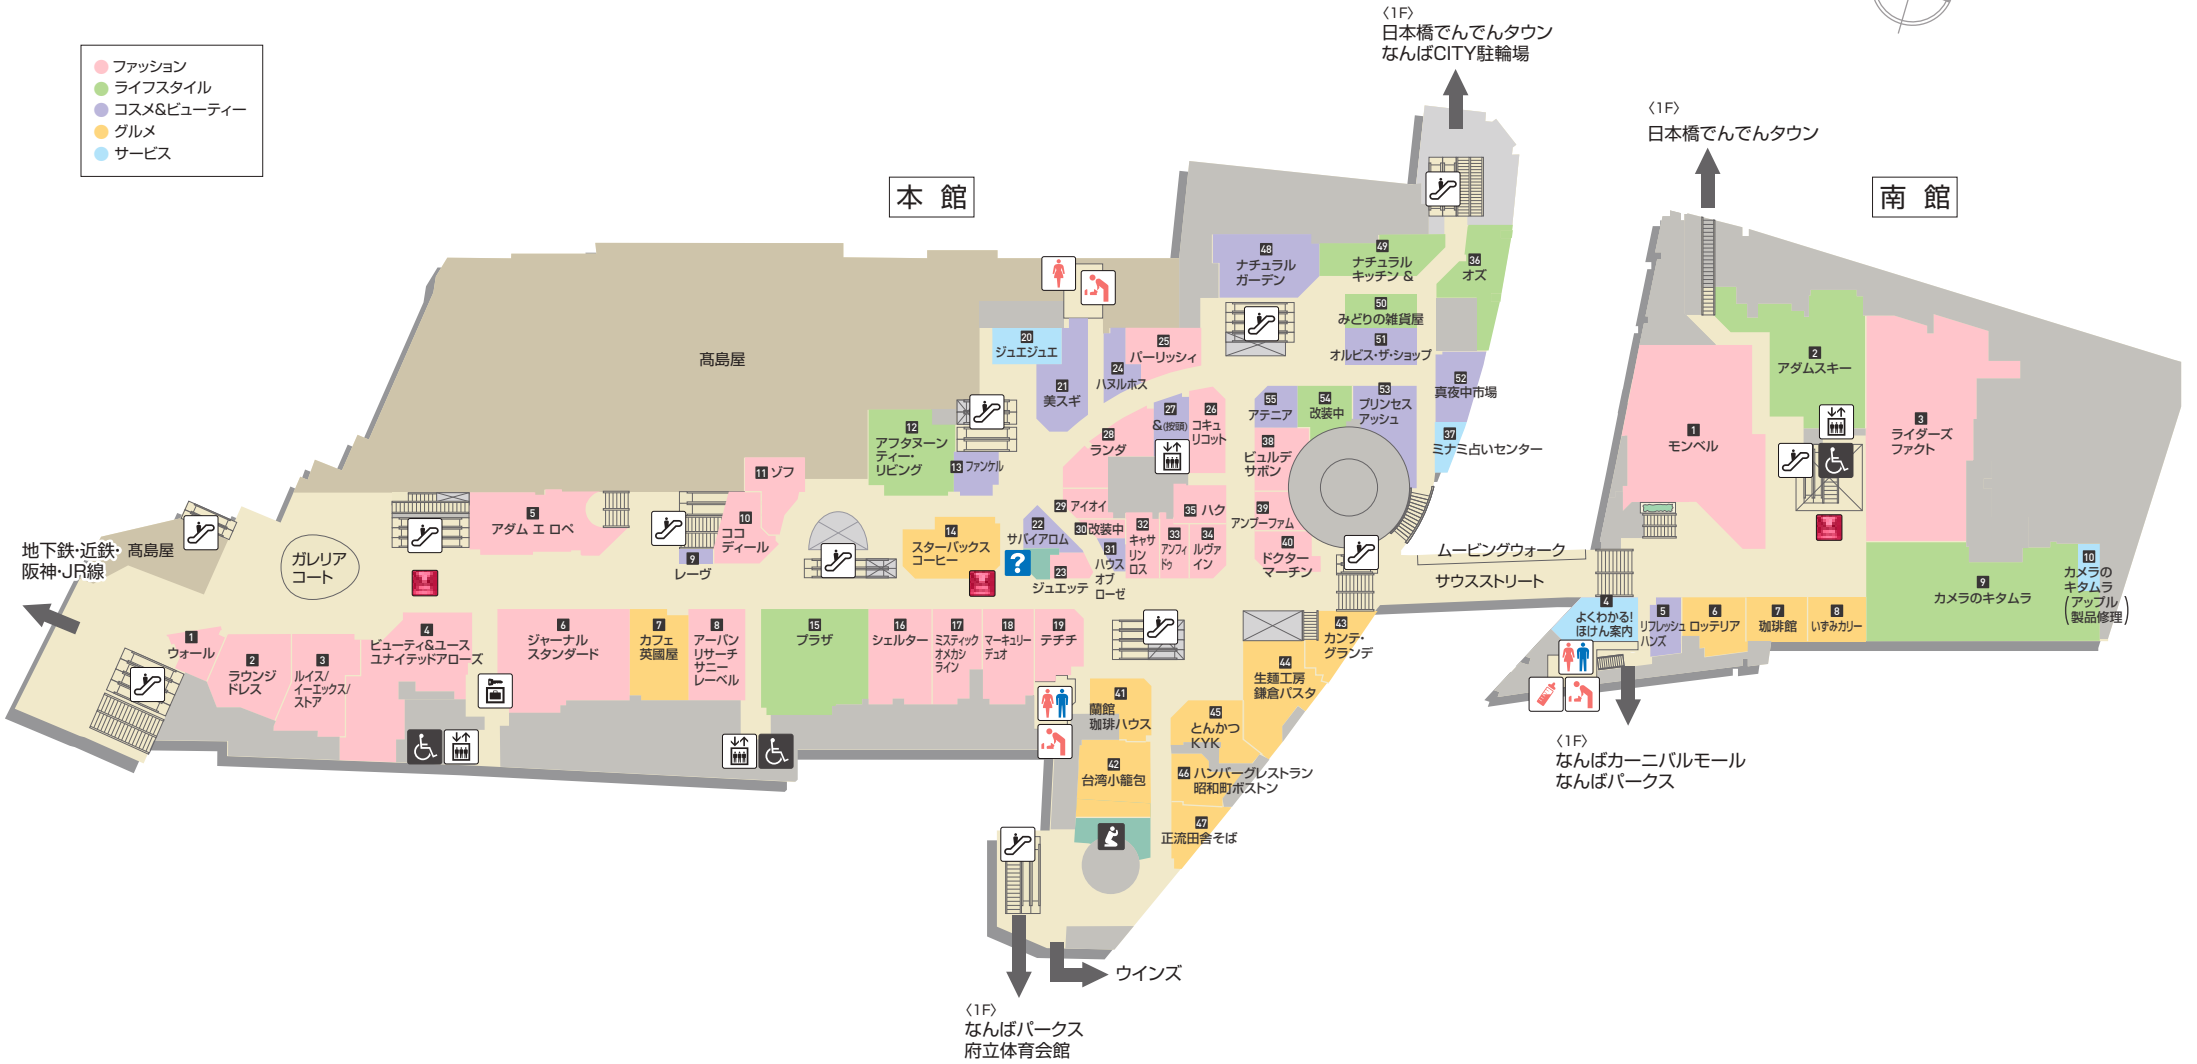

B1F

- ファッション
- ライフスタイル
- コスメ&ビューティー
- グルメ
- サービス