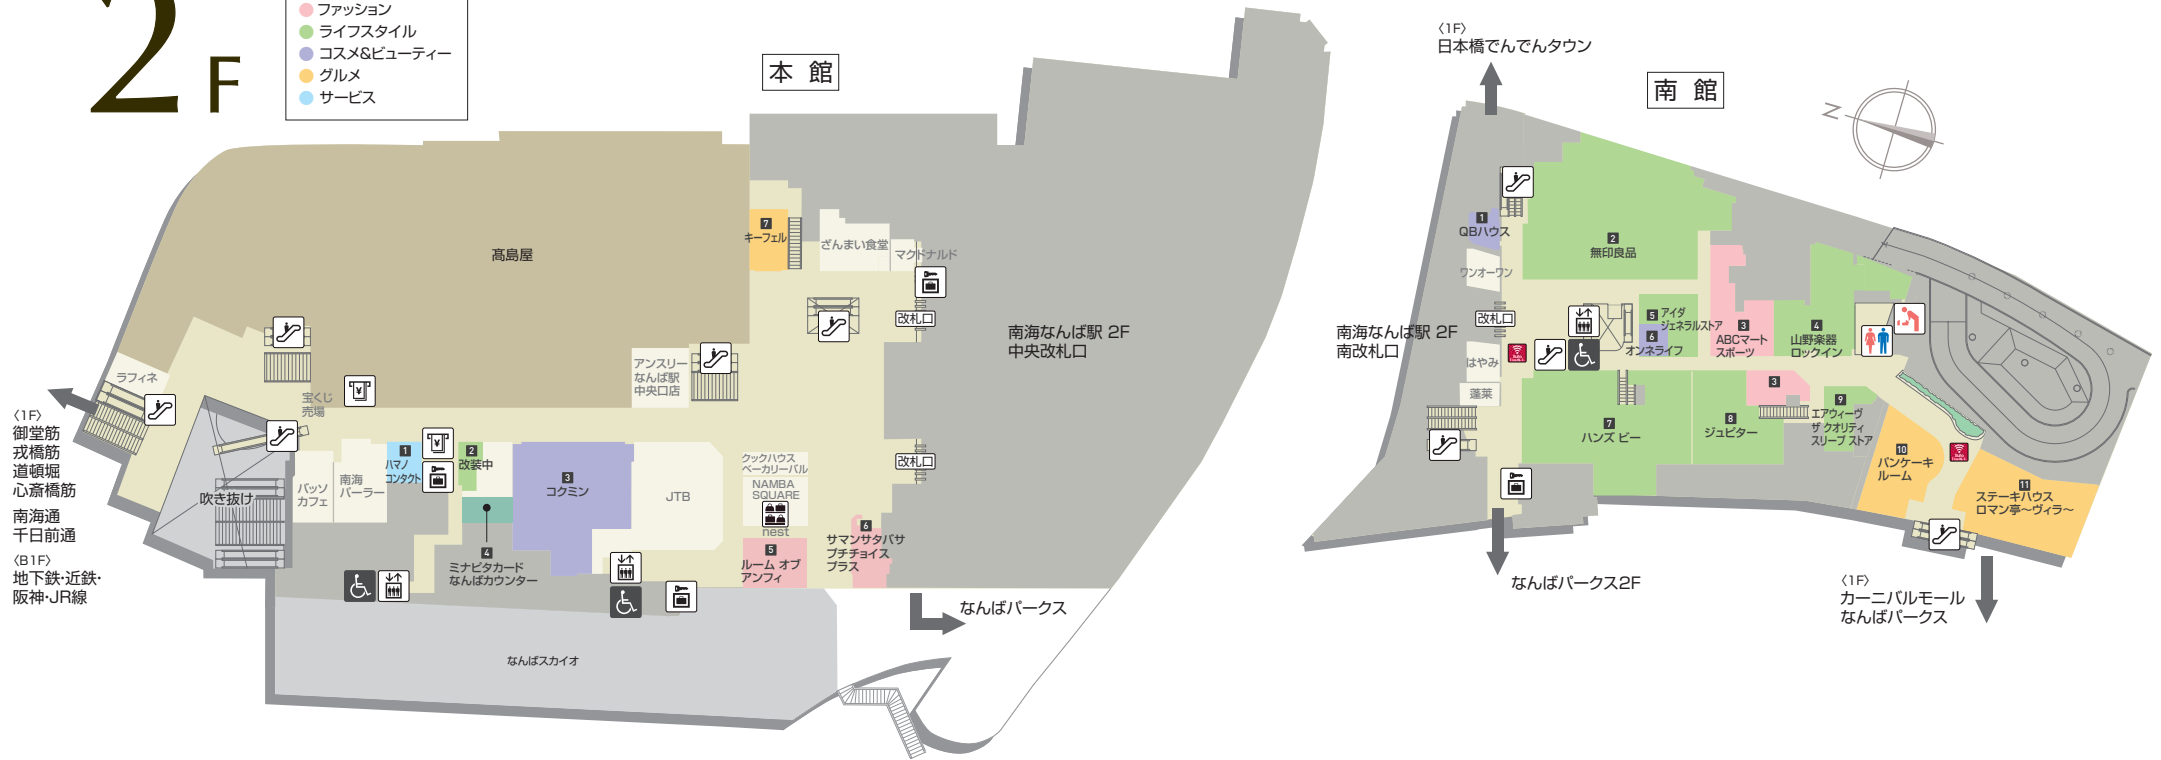

〈車椅子ご利用の方へのお知らせ〉  
本館～南館間の移動の際は、1F連絡通路(蔵前通り)をご利用ください。

**Information**

パークス・シティカード、パークスカードは2018年3月31日をもって終了いたしました。  
ミナピタポイントカードについて詳しくはミナピタWebサイトでご確認ください。

<http://minapita.jp/>

ポイントは各店レジでのご精算時に1ポイント=1円からご利用いただけます。

# B1F

- ファッション
- ライフスタイル
- コスメ&ビューティー
- グルメ
- サービス

# 2F

- ファッション
- ライフスタイル
- コスメ&ビューティー
- グルメ
- サービス

## NAMBA EKIKAN

※なんばEKIKAN一部店舗は、ミナピタポイントカード対象外です。

- ファッション
- ライフスタイル
- グルメ
- サービス

なんばこめじりし