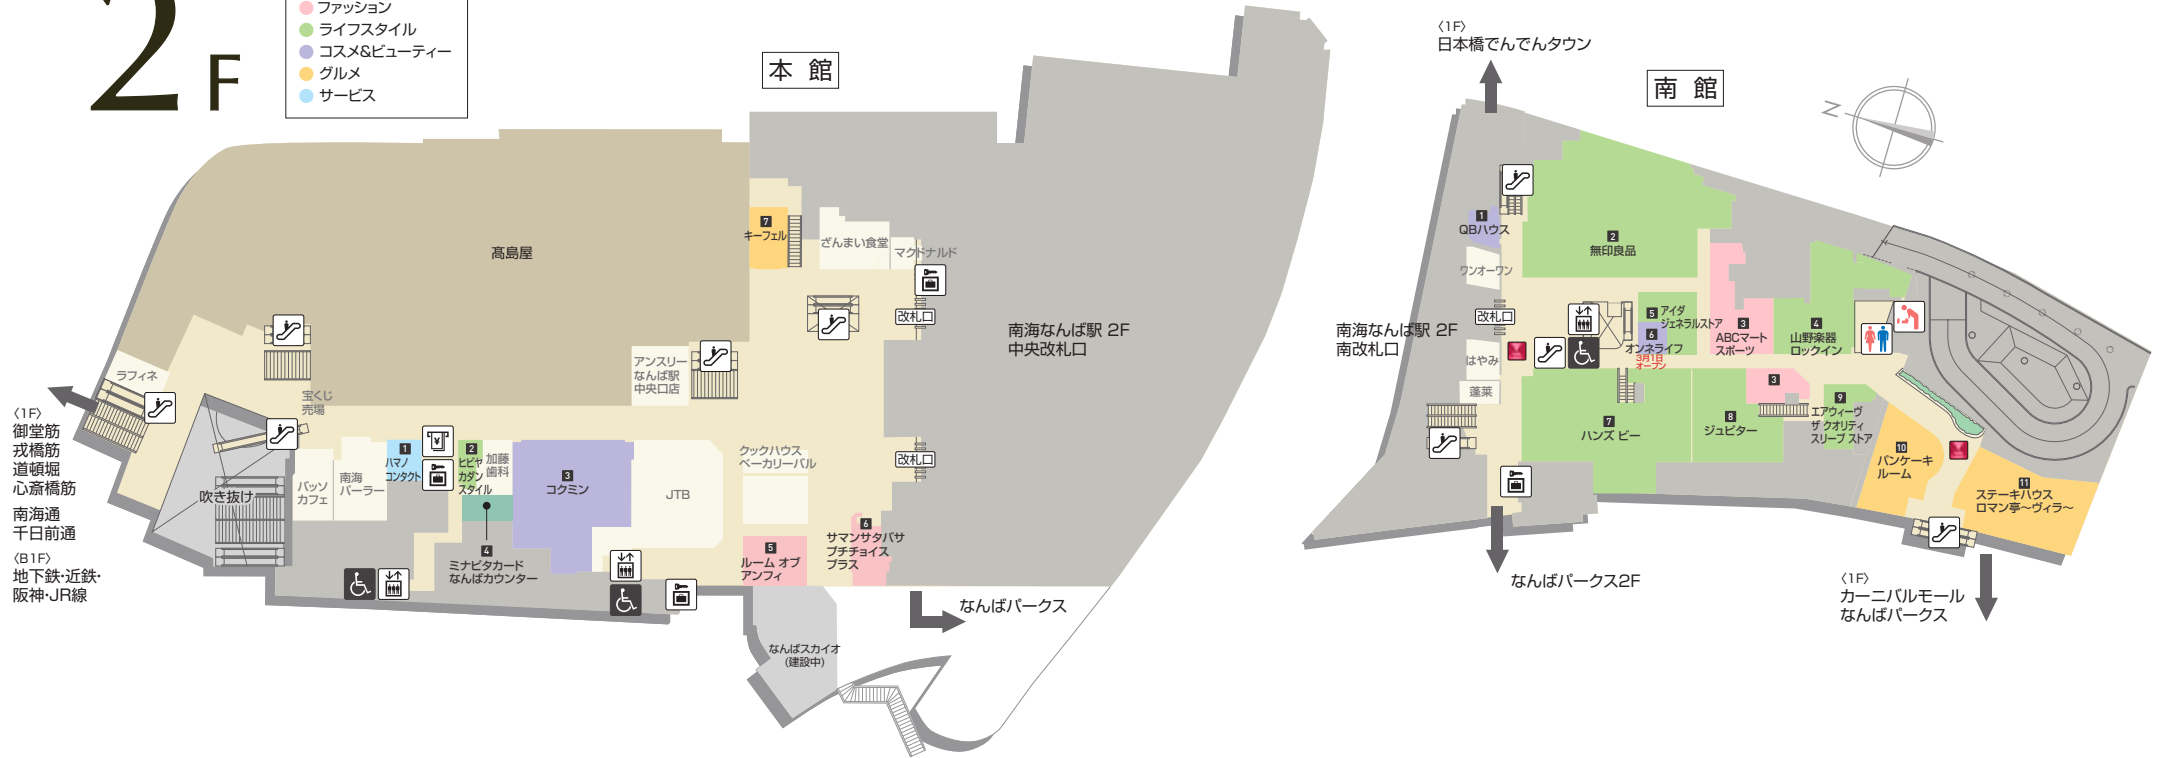

〈車椅子ご利用の方へのお知らせ〉  
本館～南館間の移動の際は、1F連絡通路(蔵前通り)をご利用ください。

**Information**

パークス・シティカード、パークスカードは2018年3月31日をもって終了いたしました。  
新しいミナピタポイントカードについて詳しくはミナピタwebサイトでご確認ください。

<http://minapita.jp/>

ポイントは各店レジでのご精算時に1ポイント=1円からご利用いただけます。

# 1F

- ファッション
- ライフスタイル
- コスメ&ビューティー
- グルメ
- サービス

Zepp Namba (OSAKA)  
今宮戎神社  
南海高野線今宮駅

なんばこめじるし

なんばEIKAN

# 2F

- ファッション
- ライフスタイル
- コスメ&ビューティー
- グルメ
- サービス

### Information

なんばEKIKANはみなびたポイントカード、駐車場サービスの対象外です。  
なんばEKIKANは店舗によって定休日・営業時間が異なります。

01 ダイニングステージ 依海屋 02 あべのたこやき やまちゃん 03 お好み焼&もんじゃ焼 百十  
 04 とりとうどんと元気な酒はっふう 05 ベジータ パンチョ 06 天ぷら 大吉  
 07 ハンバーグステーキ 牛柳味や 08 串カツげんてん 09 塩寄門 ナンパ 龍旗 龍 ライス  
 10 焼肉まるよし 11 沖縄食堂ハイサイ 12 ヒストロ カフェ羊の家