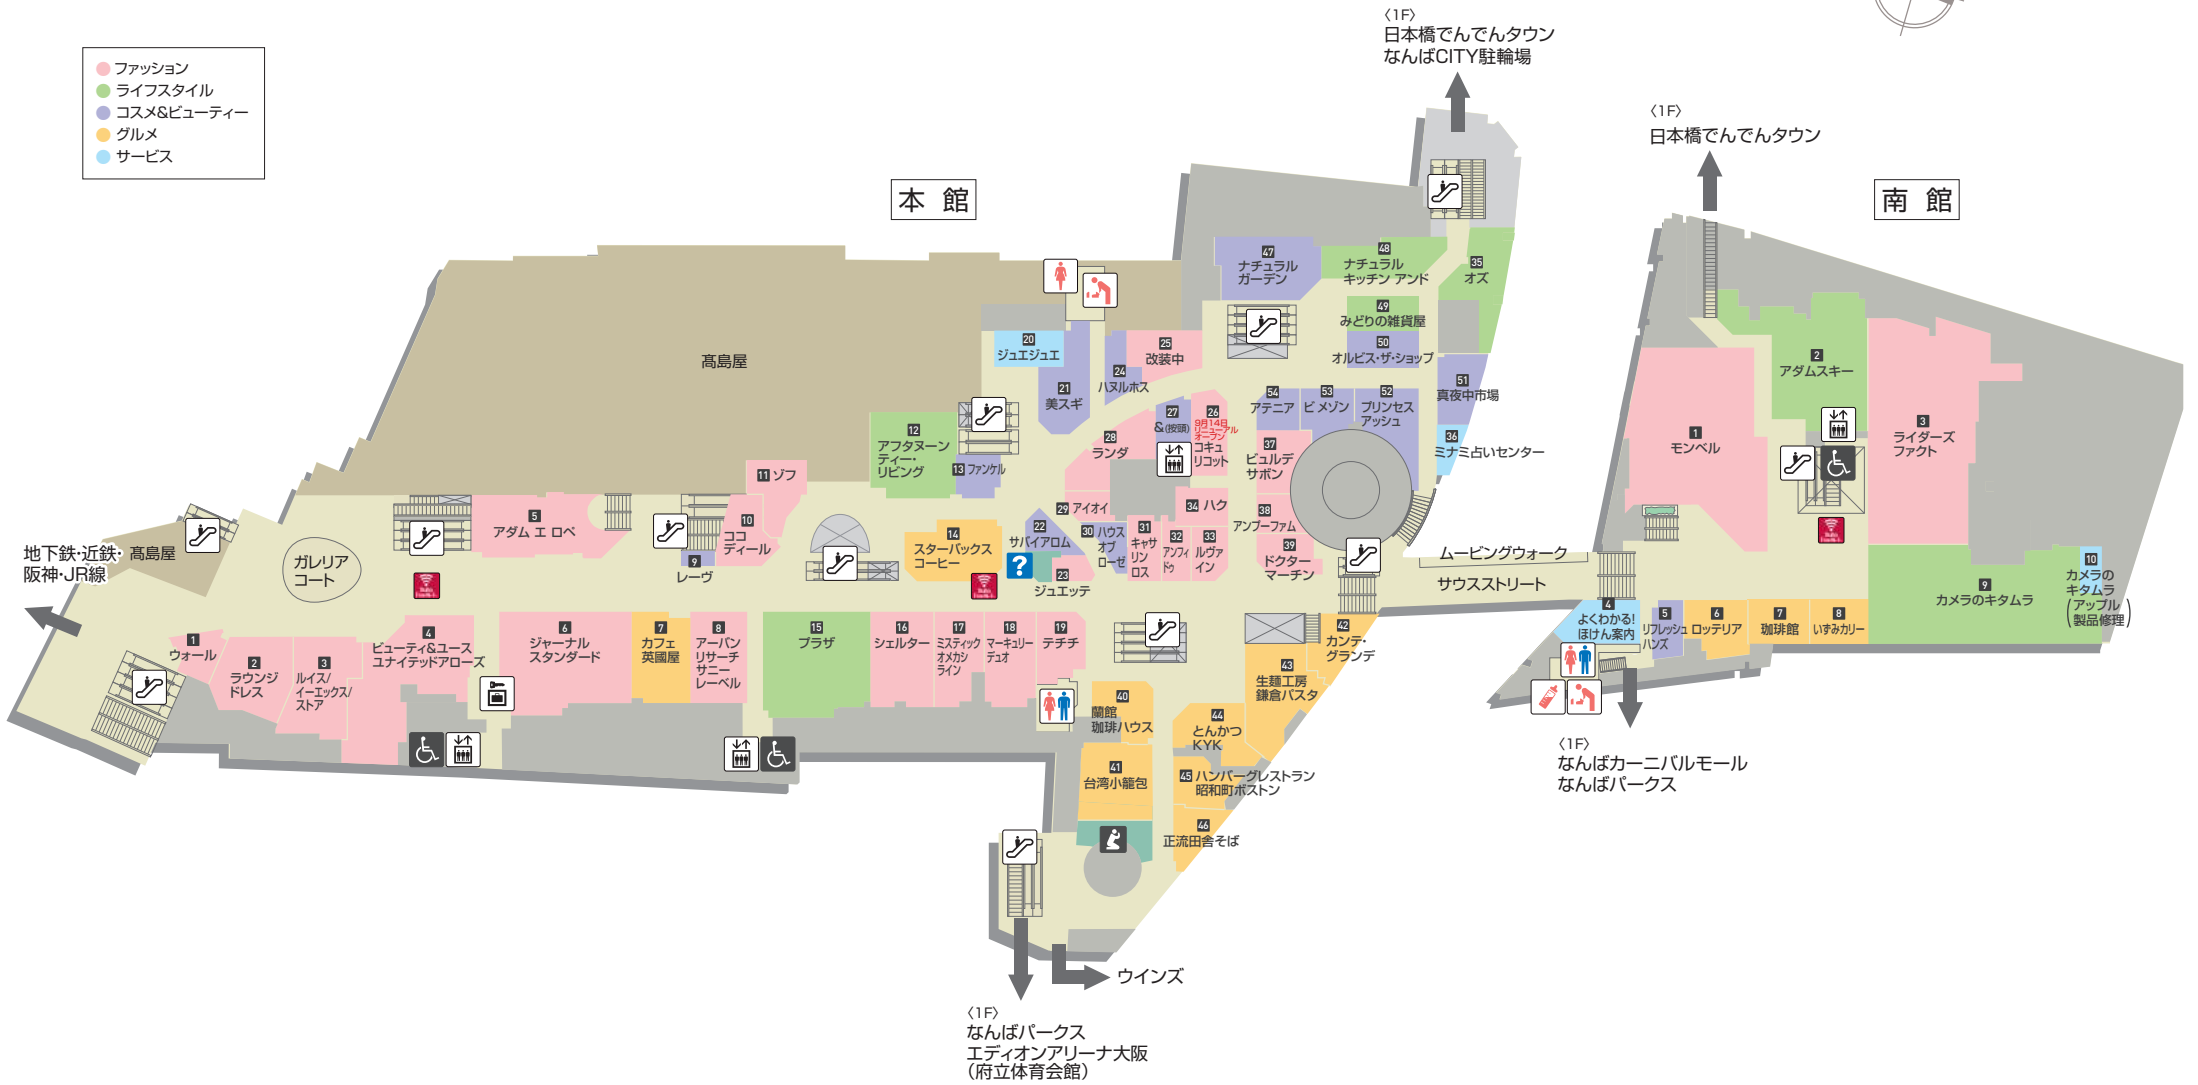

B1F

- ファッション
- ライフスタイル
- コスメ&ビューティー
- グルメ
- サービス