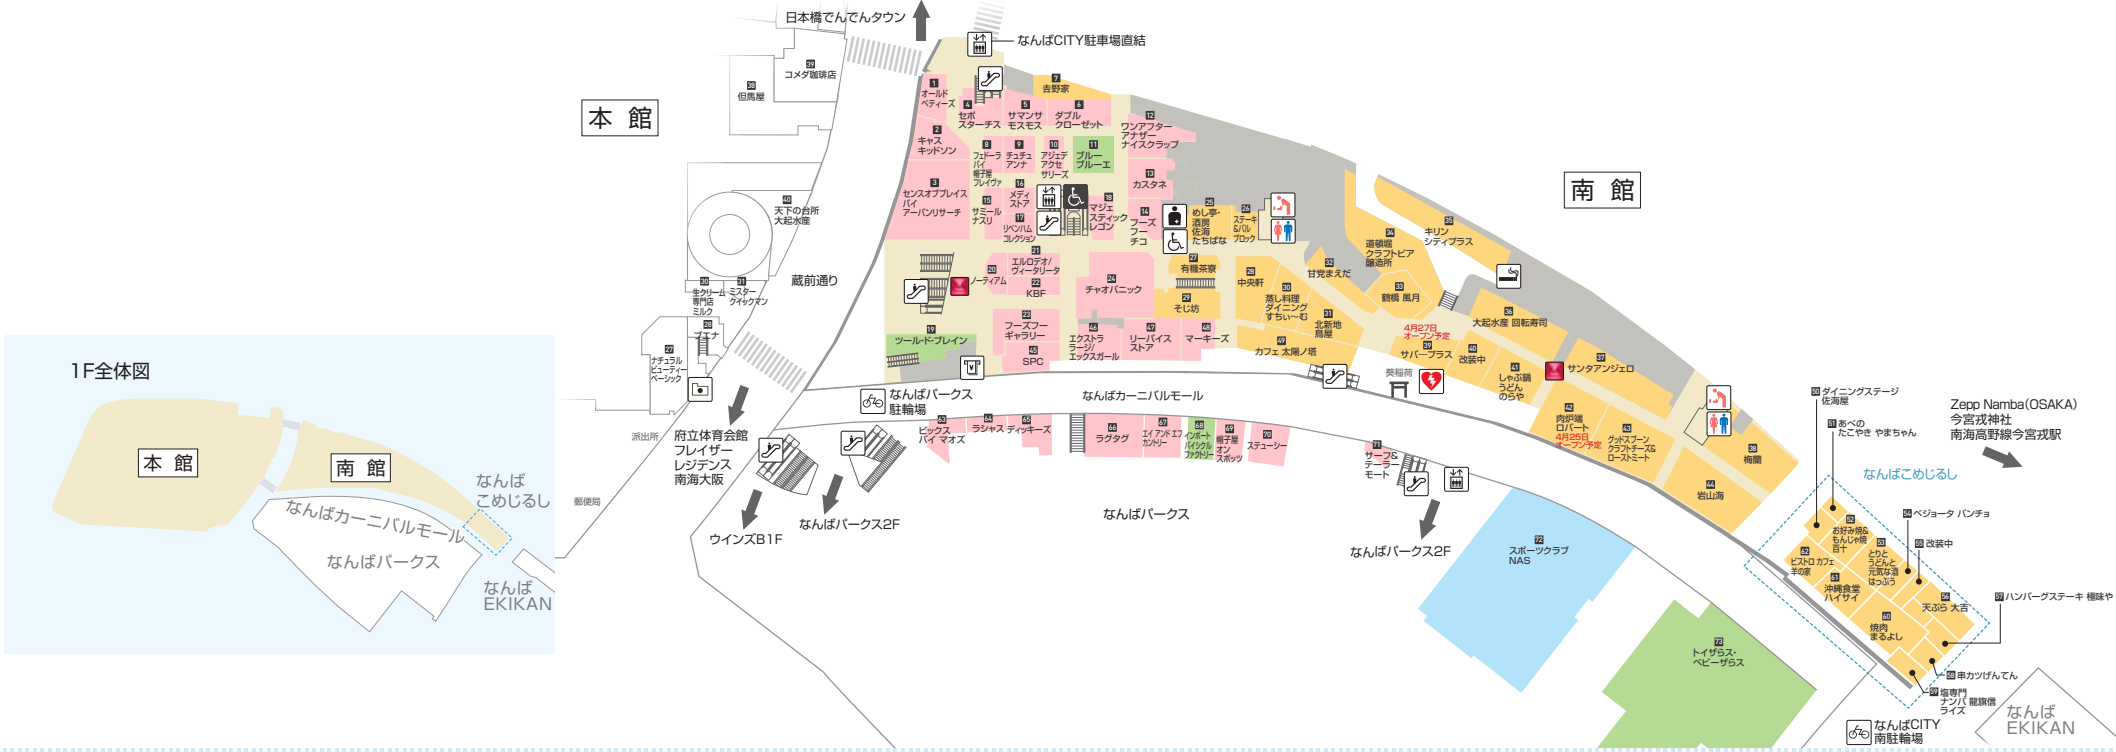

1F

- ファッション
- ライフスタイル
- コスメ&ビューティー
- グルメ
- サービス

Zepp Namba (OSAKA)
今宮戎神社
南海高野線今宮駅

なんばこめじるし

なんばEIKAN