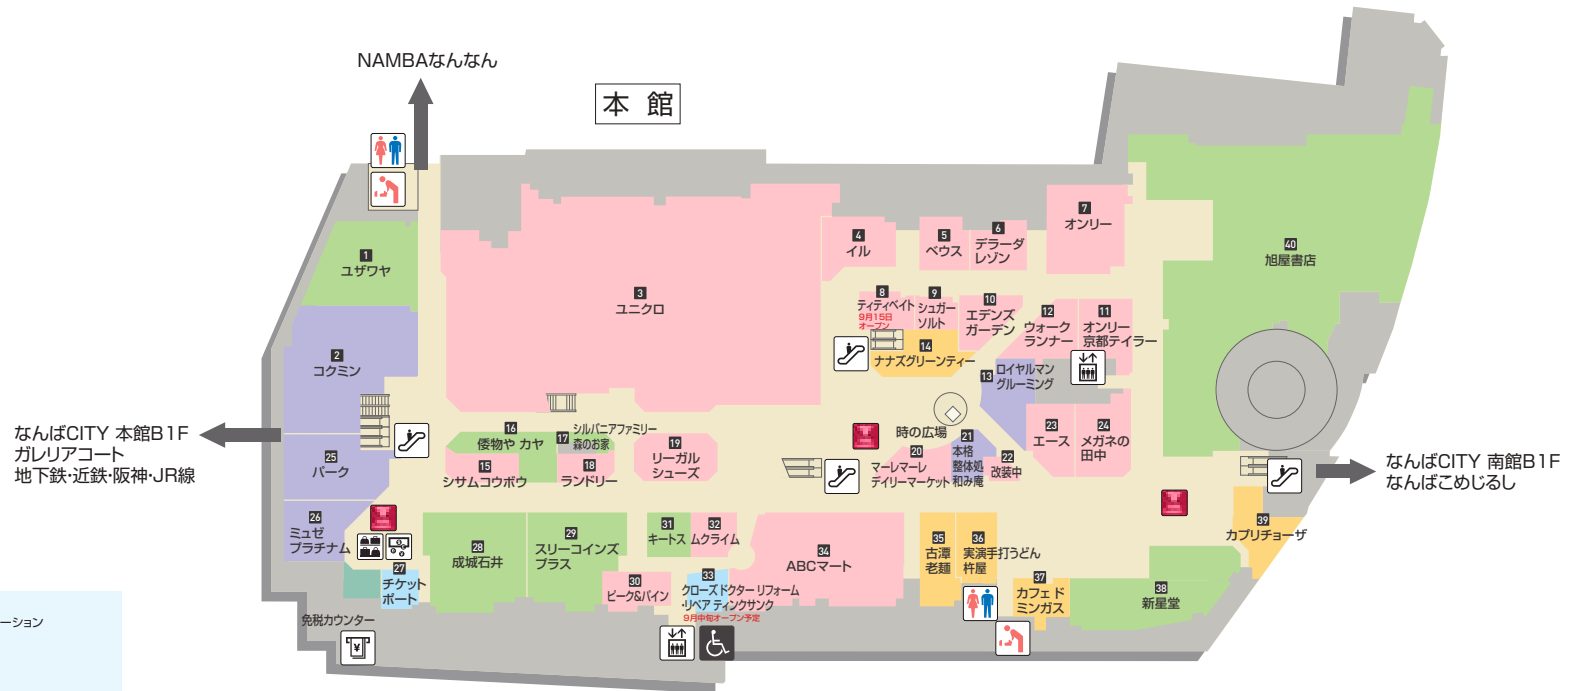

B2_F

- ファッション
- ライフスタイル
- コスメ&ビューティー
- グルメ
- サービス

なんばCITY 本館B1F
ガレリアコート
地下鉄・近鉄・阪神・JR線

なんばCITY 南館B1F
なんぼこめじるし

- | | |
|---------------|--|
| トイレ | インフォメーション |
| 車椅子対応トイレ | ATM |
| オストメイト対応トイレ | 喫煙ルーム |
| おむつ替えベッド設置トイレ | 駐輪場 |
| ベビールーム | 折畳室 |
| エスカレーター | Osaka Free Wi-Fiスポット |
| エレベーター | 免税カウンター |
| 身障者用エレベーター | 外貨両替機 <small>※日本円から外貨への両替はできません。</small> |
| AED | 手荷物一時預り
国内配送サービス |
| ロッカー | |
| スピード写真 | |

〈車椅子ご利用の方へのお知らせ〉
本館～南館間の移動の際は、1F連絡通路(蔵前通り)をご利用ください。
※ポイント・駐車場サービスは、なんばCITY(番号のついている店舗/ただし一部例外がございます)のみとなります。

Information

2017年4月1日から、パークス・シティ共通ポイントは、ミナピタポイントに変わりました。
パークス・シティカード、パークスカードは2018年3月31日をもってご利用いただけなくなります。
新しいポイントカードへのお切り替え等詳しくはミナピタWebサイトでご確認ください。