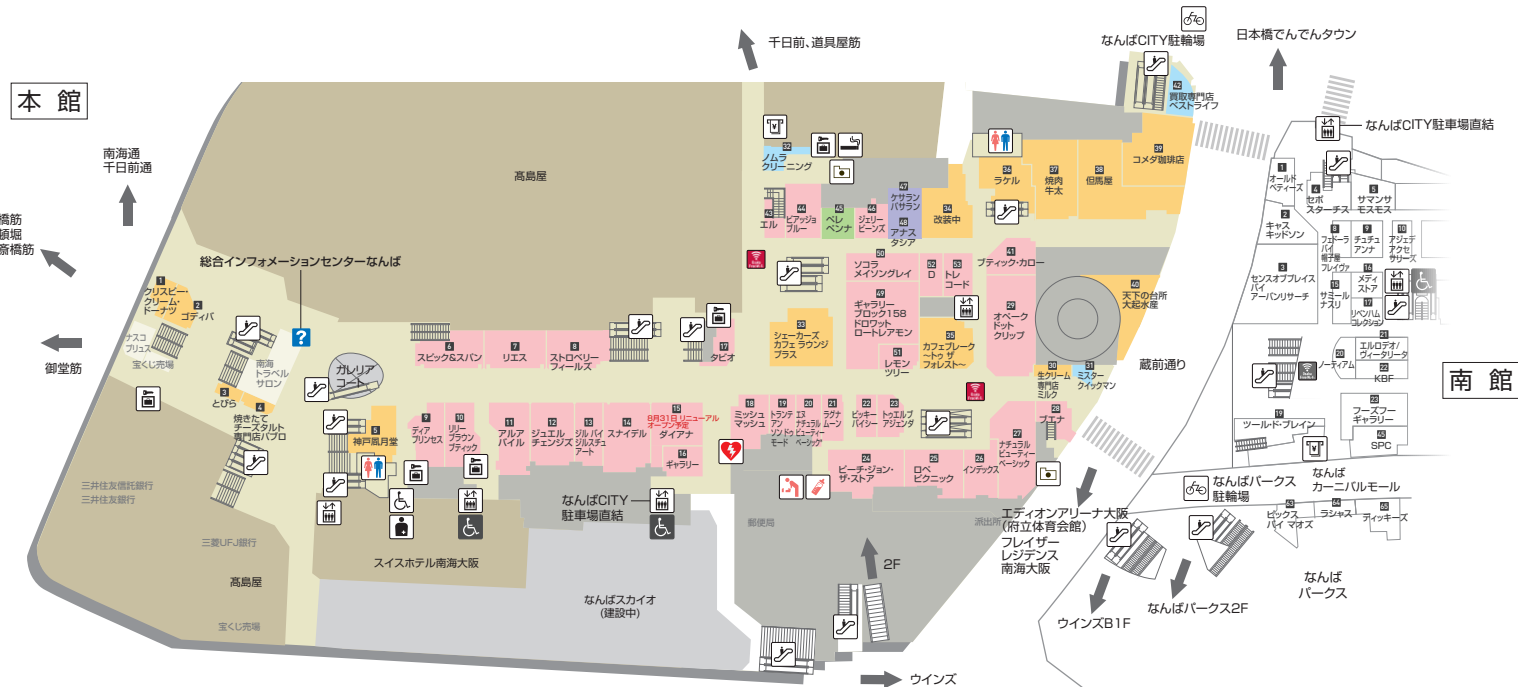

1F

- ファッション
- ライフスタイル
- コスメ&ビューティー
- グルメ
- サービス