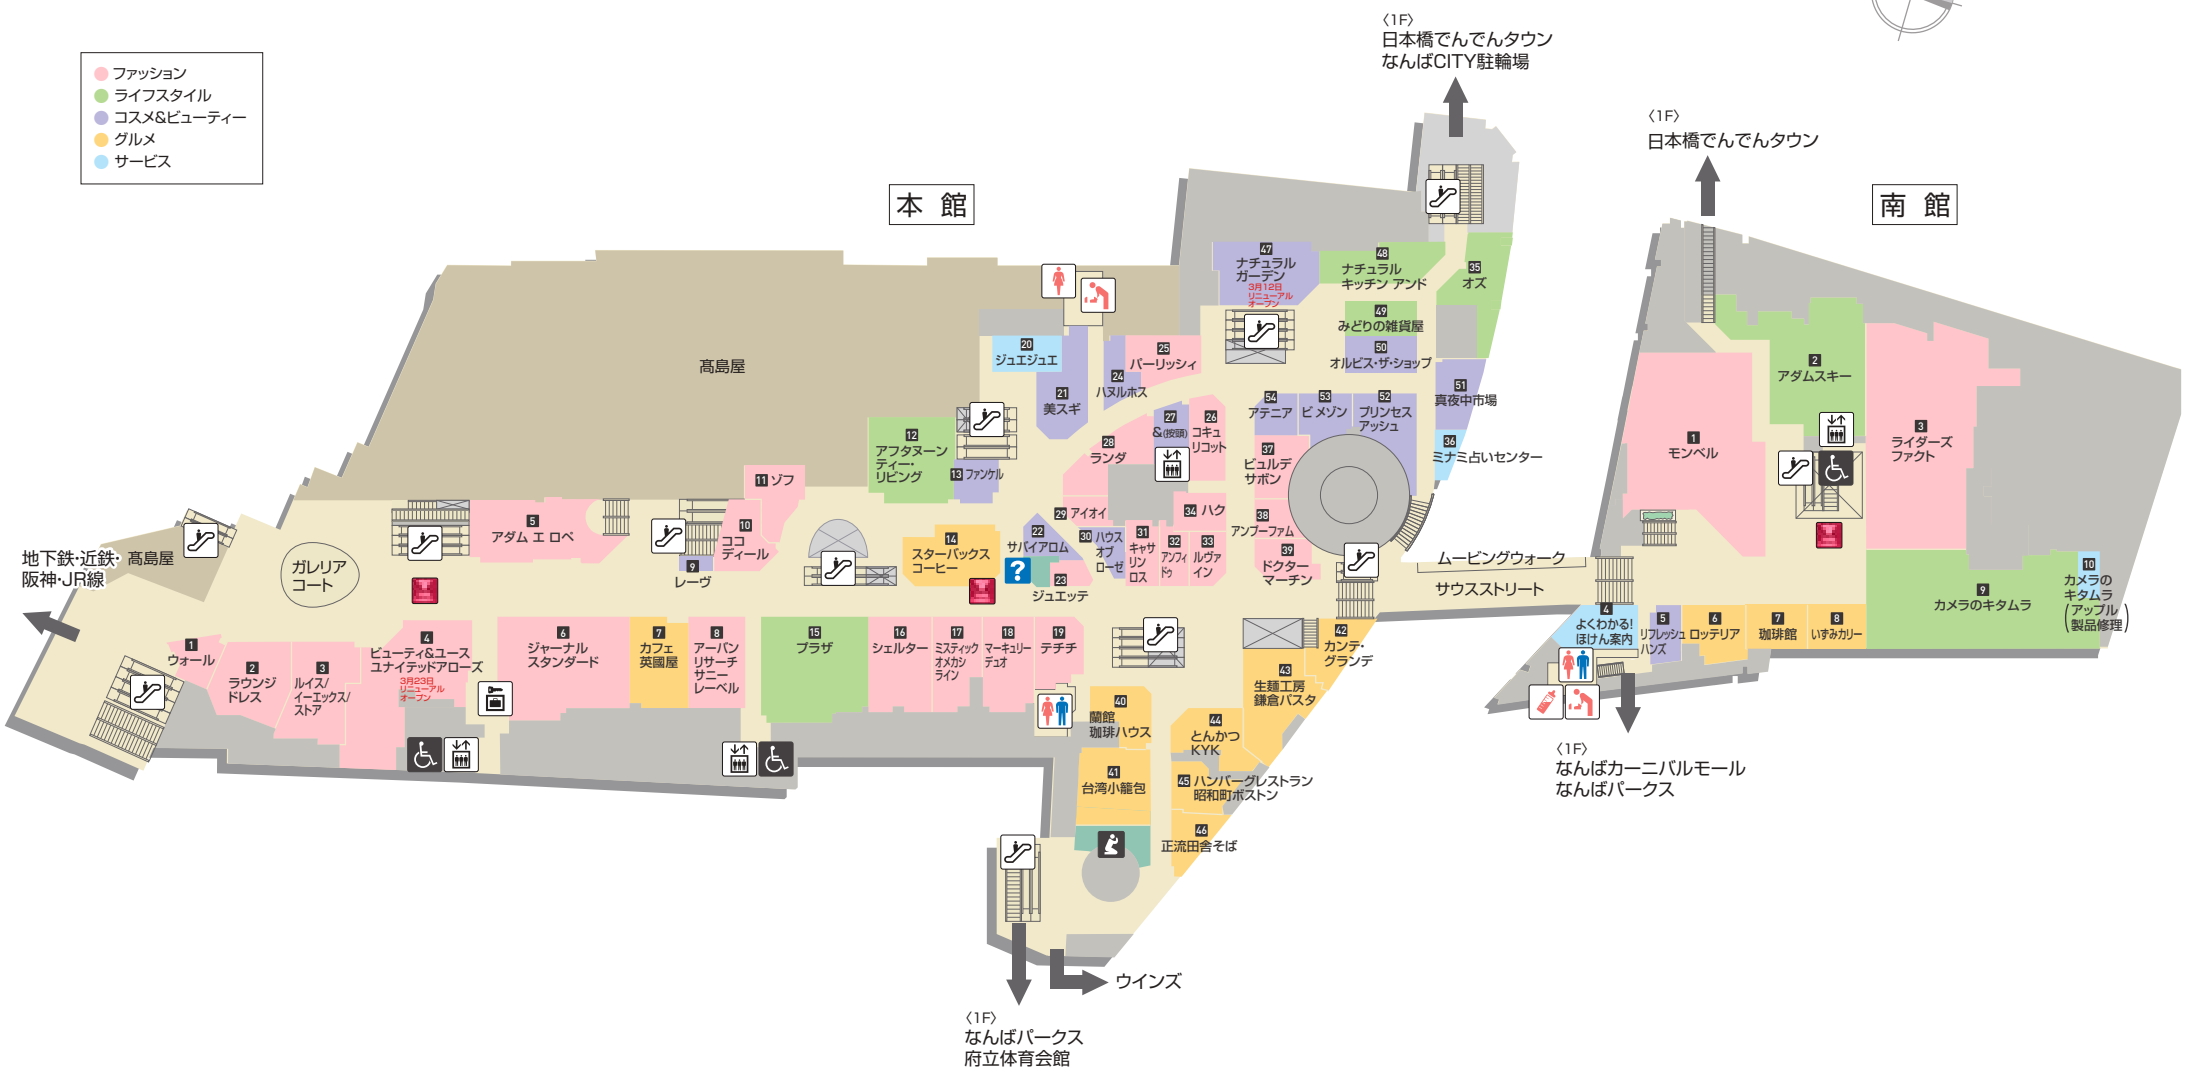

# B2<sub>F</sub>

- ファッション
- ライフスタイル
- コスメ&ビューティー
- グルメ
- サービス

なんばCITY 本館B1F  
ガレリアコート  
地下鉄・近鉄・阪神・JR線

なんばCITY 南館B1F  
なんばこめじるし

- |             |                      |
|-------------|----------------------|
| トイレ         | インフォメーション            |
| 車椅子対応トイレ    | ATM                  |
| オストメイト対応トイレ | 喫煙ルーム                |
| おむつ替えベッド    | 駐輪場                  |
| ベビールーム      | 折畳室                  |
| エスカレーター     | Osaka Free Wi-Fiスポット |
| エレベーター      | 免税カウンター              |
| 身障者用エレベーター  | 免税カウンター              |
| AED         | 外貨両替機                |
| ロッカー        | 手荷物一時預り              |
| スピード写真      | 店内配達サービス             |

〈車椅子ご利用の方へのお知らせ〉  
本館～南館間の移動の際は、1F連絡通路(蔵前通り)をご利用ください。

**Information**

パークス・シティカード、パークスカードは2018年3月31日をもって終了いたしました。  
新しいミナピタポイントカードについて詳しくはミナピタwebサイトでご確認ください。

<http://minapita.jp/>

ポイントは各店レジでのご精算時に1ポイント=1円からご利用いただけます。

# 1F

- ファッション
- ライフスタイル
- コスメ&ビューティー
- グルメ
- サービス

Zepp Namba (OSAKA)  
今宮戎神社  
南海高野線今宮駅

なんばこめじるし

なんばEIKAN

### Information

なんばEKIKANはみなびたポイントカード、駐車場サービスの対象外です。  
なんばEKIKANは店舗によって定休日・営業時間が異なります。

01 ダイニングステージ 依海屋 02 あべのたこやき やまちゃん 03 お好み焼&もんじゃ焼 百十  
 04 とりとうどんと元気な酒はっふう 05 ベジータ パンチョ 06 天ぷら 大吉  
 07 ハンバーグステーキ 牛柳味や 08 串カツげんてん 09 塩寄門 ナンパ 龍旗 龍 ライス  
 10 焼肉まるよし 11 沖縄食堂ハイサイ 12 ヒストロ カフェ羊の家