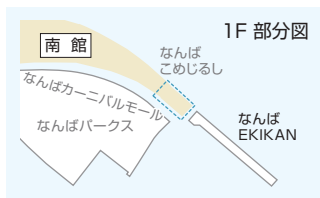

〈車椅子ご利用の方へのお知らせ〉
本館～南館間の移動の際は、1F連絡通路(蔵前通り)をご利用ください。

Information

パークス・シティカード、パークスカードは2018年3月31日をもって終了いたしました。
ミナピタポイントカードについて詳しくはミナピタwebサイトでご確認ください。

<http://minapita.jp/>

ポイントは各店レジでのご精算時に1ポイント=1円からご利用いただけます。

B1F

- ファッション
- ライフスタイル
- コスメ&ビューティー
- グルメ
- サービス

1F

- ファッション
- ライフスタイル
- コスメ&ビューティー
- グルメ
- サービス

2F

- ファッション
- ライフスタイル
- コスメ&ビューティー
- グルメ
- サービス

NAMBA EKIKAN

※なんばEKIKAN一部店舗は、ミナピタポイントカード対象外です。