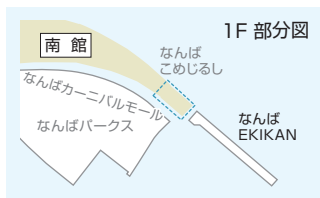

〈車椅子ご利用の方へのお知らせ〉  
本館～南館間の移動の際は、1F連絡通路(蔵前通り)をご利用ください。

**Information**

パークス・シティカード、パークスカードは2018年3月31日をもって終了いたしました。  
ミナピタポイントカードについて詳しくはミナピタWebサイトでご確認ください。

<http://minapita.jp/>

ポイントは各店レジでのご精算時に1ポイント=1円からご利用いただけます。

# B1F

- ファッション
- ライフスタイル
- コスメ&ビューティー
- グルメ
- サービス

## NAMBA EKIKAN

※なんばEKIKAN一部店舗は、ミナピタポイントカード対象外です。

- ファッション
- ライフスタイル
- グルメ
- サービス

なんばこめじりし