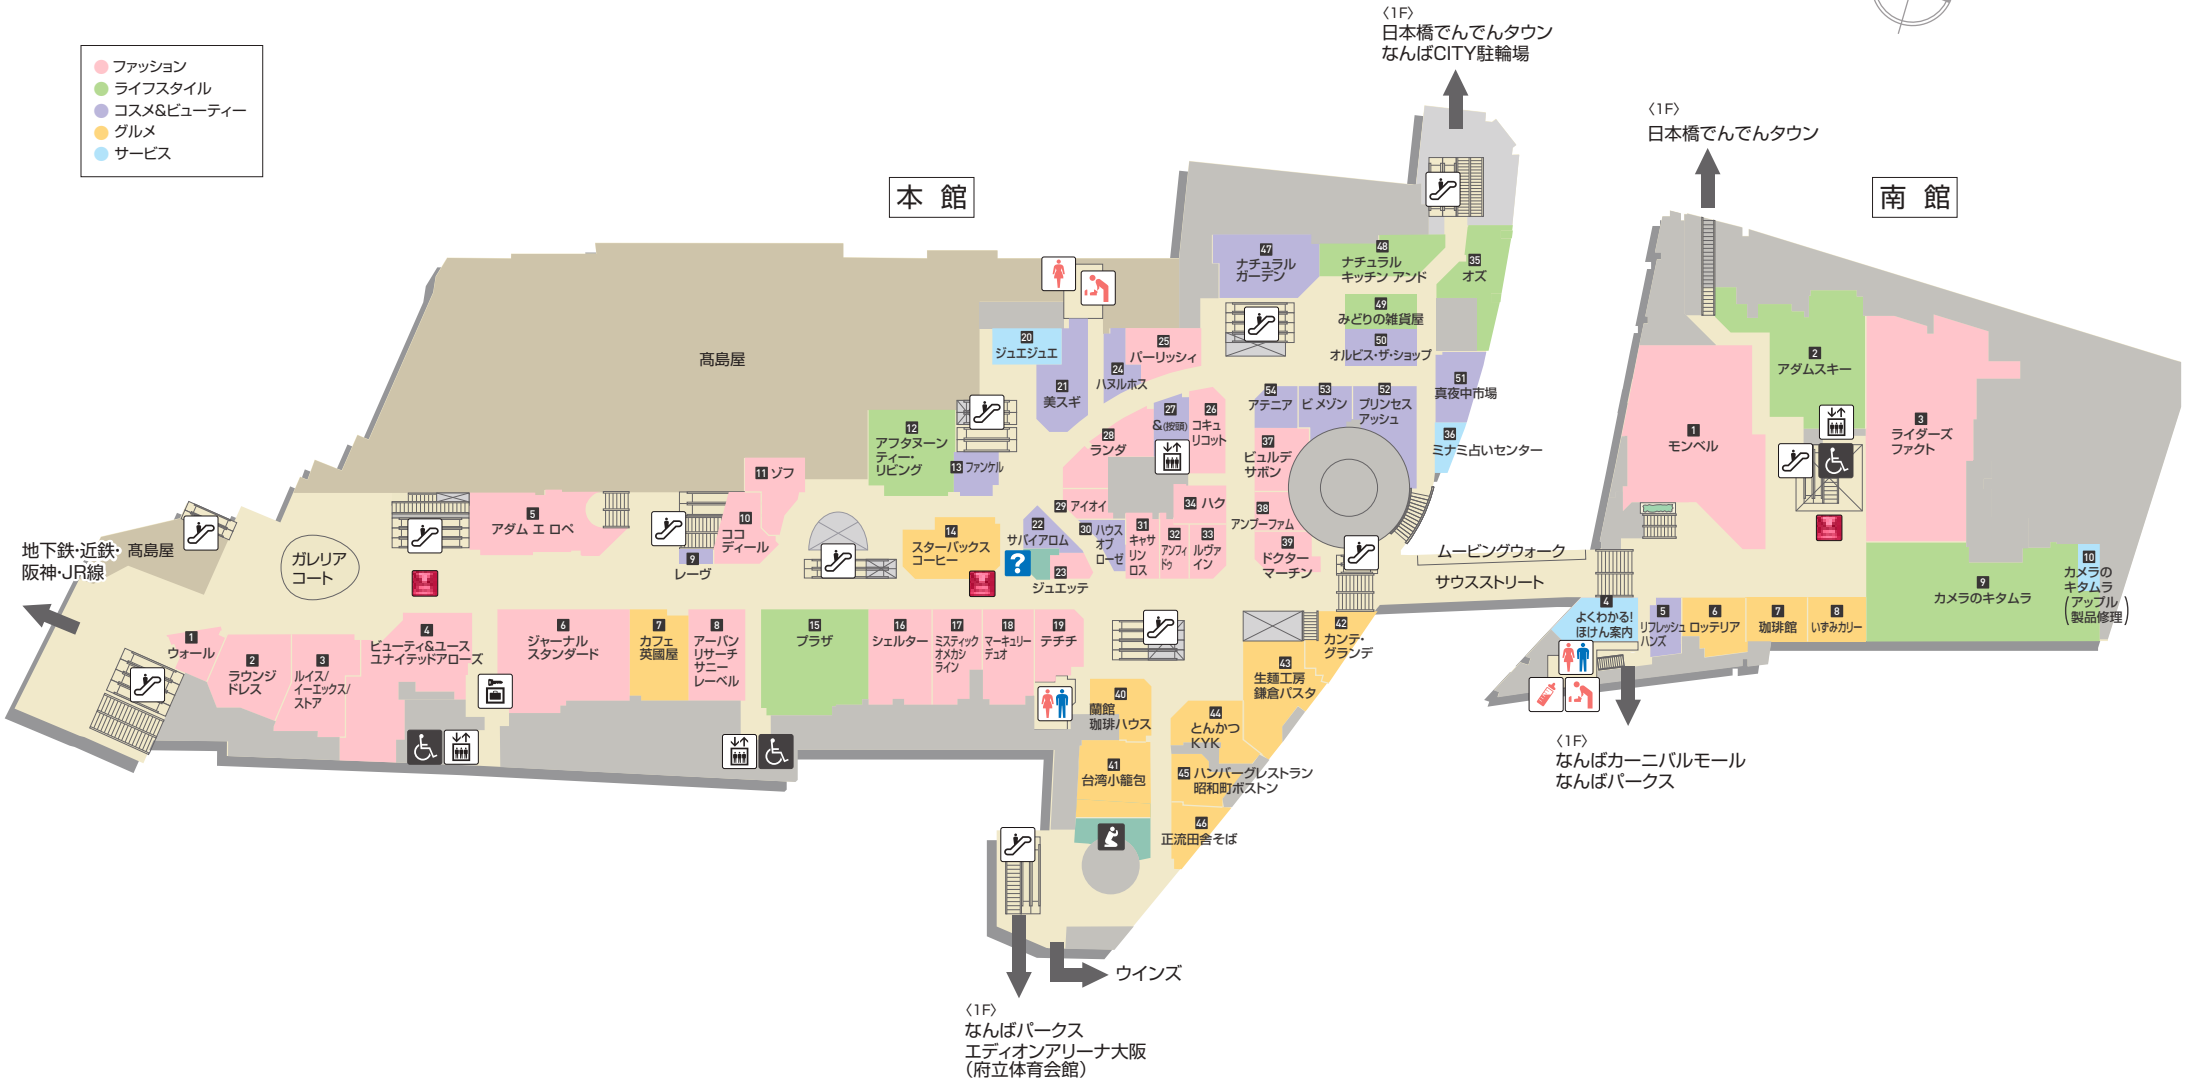

〈車椅子ご利用の方へのお知らせ〉
本館～南館間の移動の際は、1F連絡通路(蔵前通り)をご利用ください。

Information

パークス・シティカード、パークスカードは2018年3月31日をもって終了いたしました。
ミナピタポイントカードについて詳しくはミナピタwebサイトでご確認ください。

<http://minapita.jp/>

ポイントは各店レジでのご精算時に1ポイント=1円からご利用いただけます。

B1F

- ファッション
- ライフスタイル
- コスメ&ビューティー
- グルメ
- サービス

1F

- ファッション
- ライフスタイル
- コスメ&ビューティー
- グルメ
- サービス

2F

- ファッション
- ライフスタイル
- コスメ&ビューティー
- グルメ
- サービス

NAMBA EKIKAN

※なんばEKIKAN一部店舗は、ミナピタポイントカード対象外です。

- ファッション
- ライフスタイル
- グルメ
- サービス

なんばこめじりし

Information

なんばEKIKANは駐車場サービスの対象外です。
 なんばEKIKANは、なんばCITYとミナピタカード会員特典が異なります。

- 01 ダイニングステージ佐海屋
- 02 あべのたこやき やまちゃん
- 03 お好み焼&もんじゃ焼百十
- 04 とりとうどんと元気な酒はっぶう
- 05 ベジータハンチョ
- 06 きやらドリ!!
- 07 天ぷら 大吉
- 08 ハンバーグステーキ風味や
- 09 串カツびんてん
- 10 塩帯門ナンバ龍旗酒 ライス
- 11 焼肉まるよし
- 12 沖縄食堂ハイサイ
- 13 ヒストロ カフェ羊の家

なんばEKIKAN

Table with 5 columns: Category, Item Name, Type, Floor, and Phone Number. Includes items like オーサム ベーカリー, オーシャンステージ, etc.