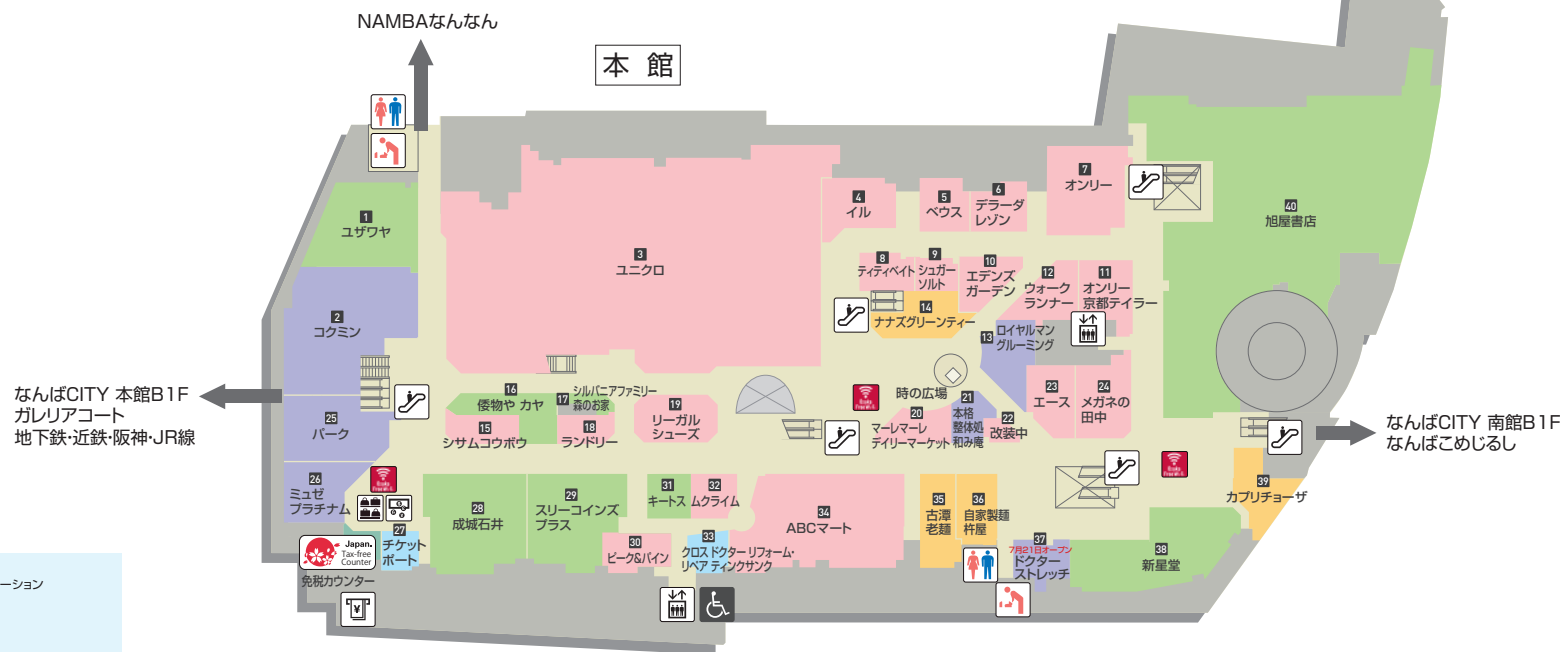

# B2<sub>F</sub>

- ファッション
- ライフスタイル
- コスメ&ビューティー
- グルメ
- サービス

- |             |                      |
|-------------|----------------------|
| トイレ         | インフォメーション            |
| 車椅子対応トイレ    | ATM                  |
| オストメイト対応トイレ | 喫煙ルーム                |
| おむつ替えベッド    | 駐輪場                  |
| ベビールーム      | 折畳室                  |
| エスカレーター     | Osaka Free Wi-Fiスポット |
| エレベーター      | 免税カウンター              |
| 身障者用エレベーター  | 外貨両替機                |
| AED         | 手荷物一時預り<br>国内配送サービス  |
| ロッカー        |                      |
| スピード写真      |                      |

〈車椅子ご利用の方へのお知らせ〉  
本館～南館間の移動の際は、1F連絡通路(蔵前通り)をご利用ください。