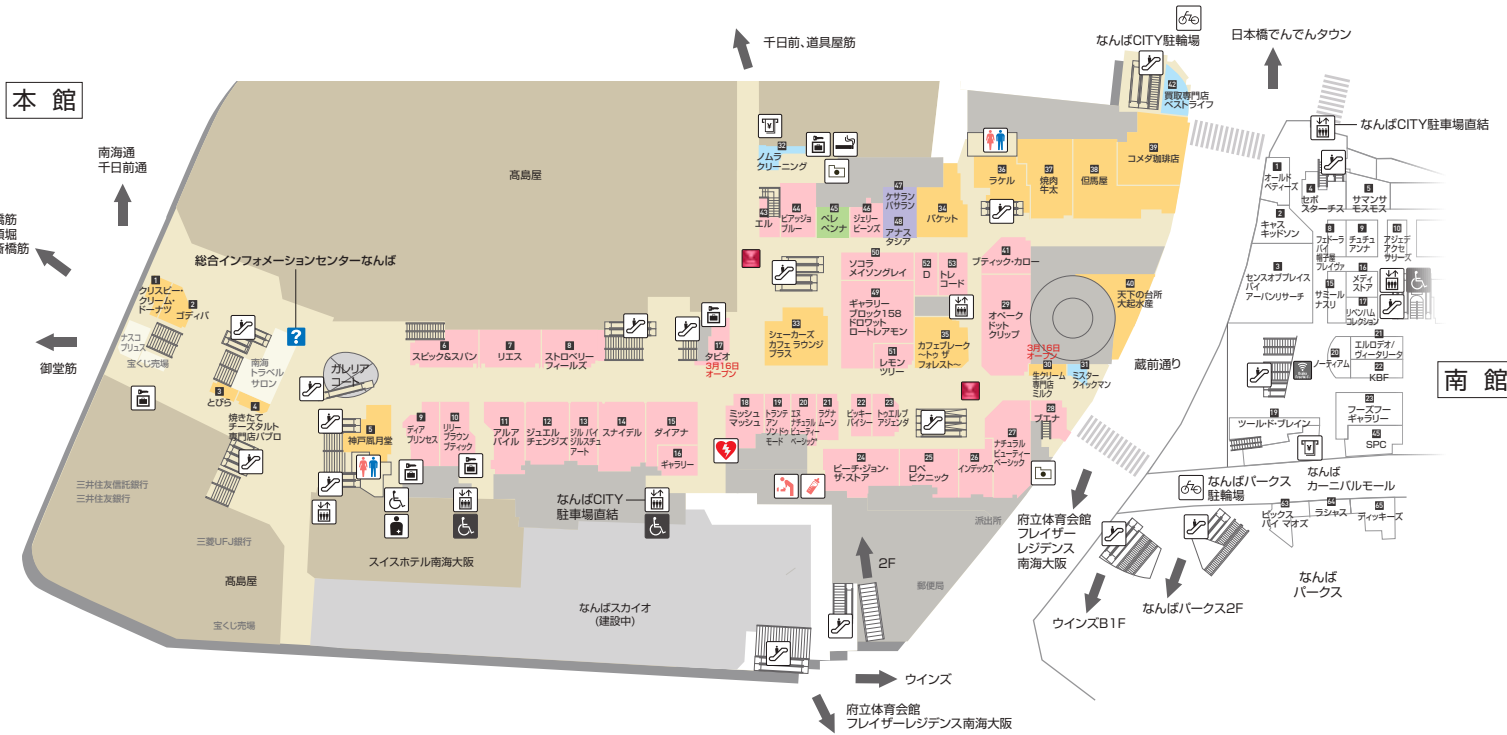

# B2<sub>F</sub>

- ファッション
- ライフスタイル
- コスメ&ビューティー
- グルメ
- サービス

なんばCITY 本館B1F  
ガレリアコート  
地下鉄・近鉄・阪神・JR線

なんばCITY 南館B1F  
なんばこめじるし

- |             |                      |
|-------------|----------------------|
| トイレ         | インフォメーション            |
| 車椅子対応トイレ    | ATM                  |
| オストメイト対応トイレ | 喫煙ルーム                |
| おむつ替えベッド    | 駐輪場                  |
| ベビールーム      | 折畳室                  |
| エスカレーター     | Osaka Free Wi-Fiスポット |
| エレベーター      | 免税カウンター              |
| 身障者用エレベーター  | 免税カウンター              |
| AED         | 外貨両替機                |
| ロッカー        | 手荷物一時預り              |
| スピード写真      | 店内配達サービス             |

〈車椅子ご利用の方へのお知らせ〉  
本館～南館間の移動の際は、1F連絡通路(蔵前通り)をご利用ください。

**Information**

パークス・シティカード、パークスカードは2018年3月31日をもって終了いたしました。  
新しいミナピタポイントカードについて詳しくはミナピタwebサイトでご確認ください。

<http://minapita.jp/>

ポイントは各店レジでのご精算時に1ポイント=1円からご利用いただけます。

# 1F

- ファッション
- ライフスタイル
- コスメ&ビューティー
- グルメ
- サービス

Zepp Namba (OSAKA)  
今宮戎神社  
南海高野線今宮駅

なんばこめじるし

なんばEIKAN

### Information

なんばEKIKANはみなびたポイントカード、駐車場サービスの対象外です。  
なんばEKIKANは店舗によって定休日・営業時間が異なります。

01 ダイニングステージ 依海屋 02 あべのたこやき やまちゃん 03 お好み焼&もんじゃ焼 百十  
 04 とりとうどんと元気な酒はっふう 05 ベジータ パンチョ 06 天ぷら 大吉  
 07 ハンバーグステーキ 牛柳味や 08 串カツげんてん 09 塩寄門 ナンパ 龍旗 龍 ライス  
 10 焼肉まるよし 11 沖縄食堂ハイサイ 12 ヒストロ カフェ羊の家