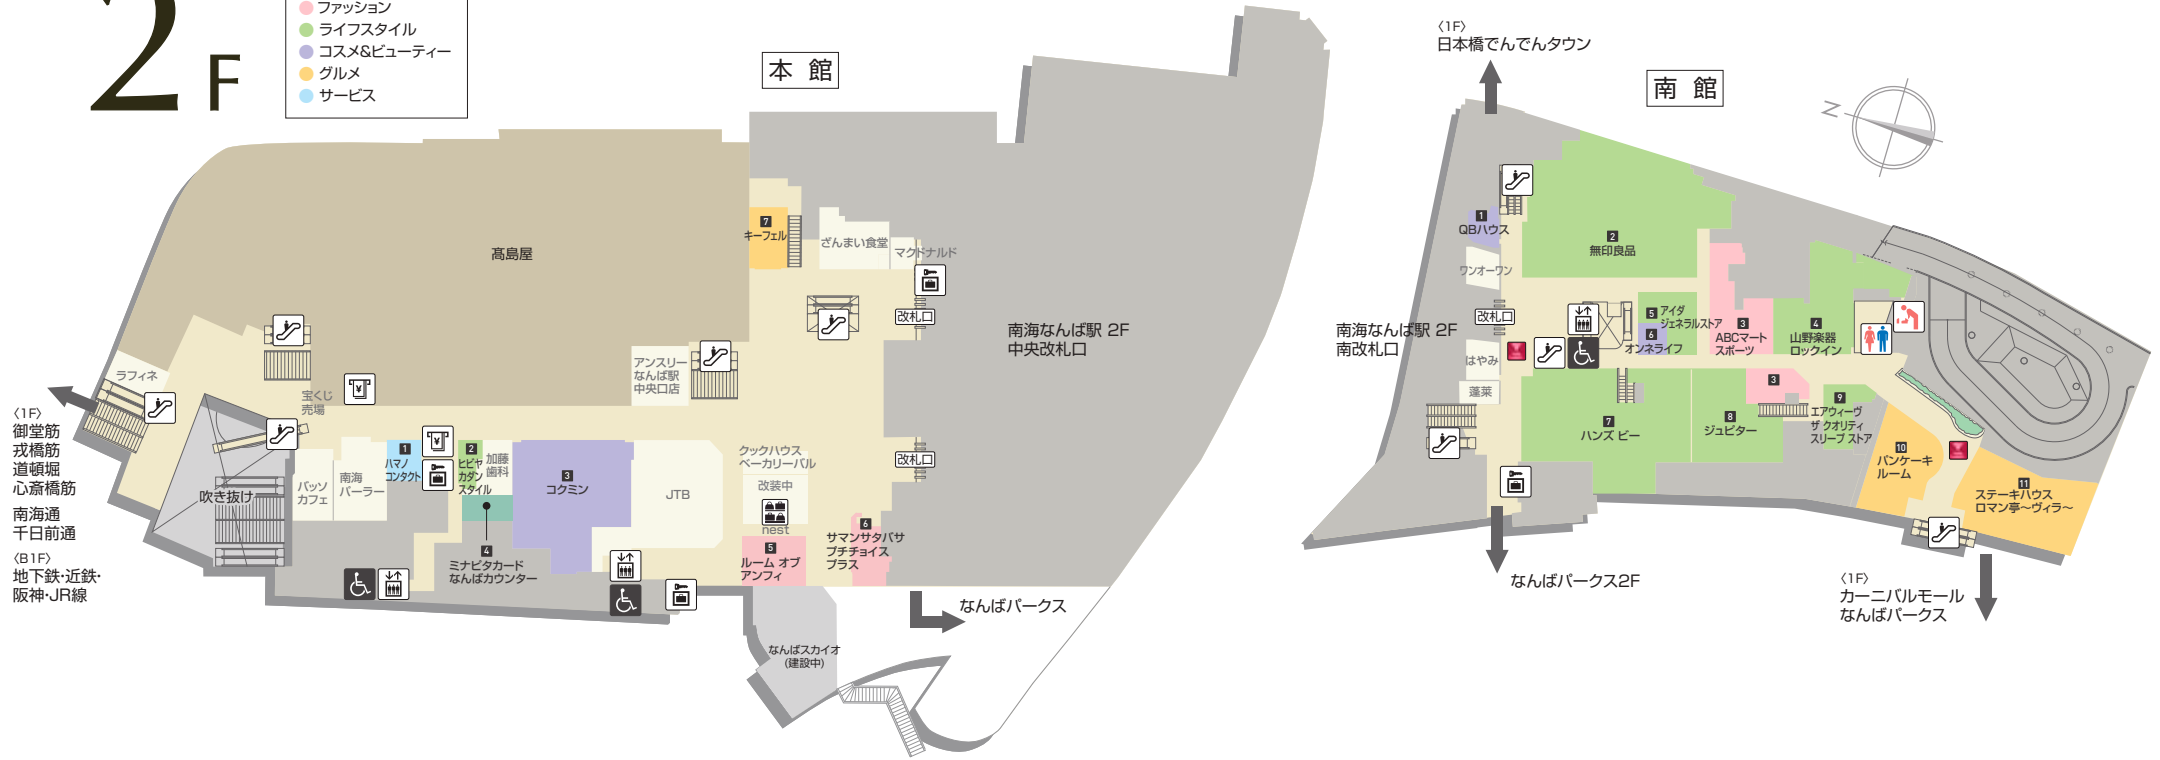

〈車椅子ご利用の方へのお知らせ〉
本館～南館間の移動の際は、1F連絡通路(蔵前通り)をご利用ください。

Information

パークス・シティカード、パークスカードは2018年3月31日をもって終了いたしました。
ミナピタポイントカードについて詳しくはミナピタwebサイトでご確認ください。

<http://minapita.jp/>

ポイントは各店レジでのご精算時に1ポイント=1円からご利用いただけます。

B1F

- ファッション
- ライフスタイル
- コスメ&ビューティー
- グルメ
- サービス

1F

- ファッション
- ライフスタイル
- コスメ&ビューティー
- グルメ
- サービス

2F

- ファッション
- ライフスタイル
- コスメ&ビューティー
- グルメ
- サービス

NAMBA EKIKAN

※なんばEKIKAN一部店舗は、ミナピタポイントカード対象外です。

- ファッション
- ライフスタイル
- グルメ
- サービス

なんばこめじりし

Information

なんばEKIKANは駐車場サービスの対象外です。
 なんばEKIKANは、なんばCITYとミナピタカード会員特典が異なります。

- 01 ダイニングステージ佐海屋
- 02 あべのたこやき やまちゃん
- 03 お好み焼&もんじゃ焼百十
- 04 とりとうどんと元気な酒はっぶう
- 05 ベジータハンチョ
- 06 きやらドリ!!
- 07 天ぷら 大吉
- 08 ハンバーグステーキ風味や
- 09 串カツびんてん
- 10 塩帯門ナンバ龍旗酒 ライス
- 11 焼肉まるよし
- 12 沖縄食堂ハイサイ
- 13 ヒストロ カフェ羊の家

なんばEKIKAN

Table with 5 columns: Category, Item Name, Type, Floor, and Phone Number. Includes items like オーサム ベーカリー, オーシャンステージ, etc.