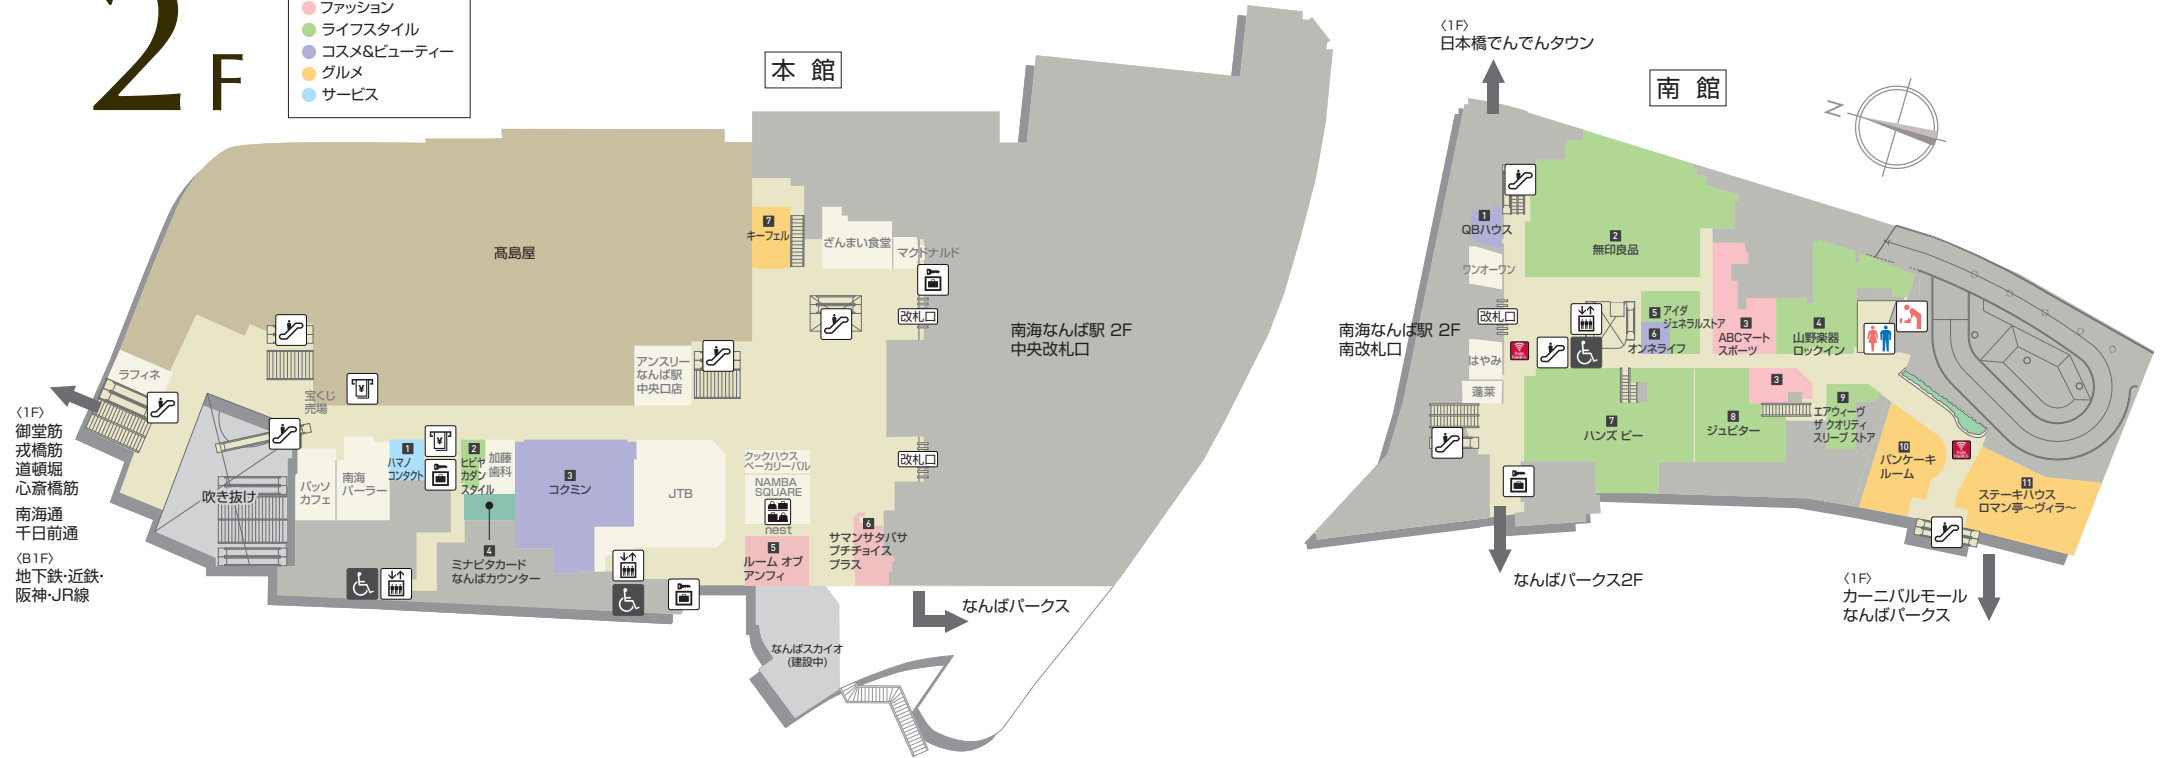

〈車椅子ご利用の方へのお知らせ〉  
本館～南館間の移動の際は、1F連絡通路(蔵前通り)をご利用ください。

## Information

パークス・シティカード、パークスカードは2018年3月31日をもって終了いたしました。  
ミナピタポイントカードについて詳しくはミナピタwebサイトでご確認ください。

<http://minapita.jp/>

ポイントは各店レジでのご精算時に1ポイント=1円からご利用いただけます。

## NAMBA EKIKAN

※なんばEKIKAN一部店舗は、ミニピタポイントカード対象外です。

- ファッション
- ライフスタイル
- グルメ
- サービス

なんばこめじるし

### Information

なんばEKIKANは駐車場サービスの対象外です。  
 なんばEKIKANは、なんばCITYとミニピタカード会員特典が異なります。

- ☑ ダイニングステージ佐海屋 ☑ あべのたこやき やまちゃん ☑ お好み焼&もんじゃ焼百十
- ☑ とりとうどんと元気な酒はっぶ ☑ ベジータハンチョ ☑ きやらドリ!! ☑ 天ぷら 大吉
- ☑ ハンバーグステーキ種味や ☑ 串カツびんてん ☑ 塩帯門ナンバ龍旗借 ライス
- ☑ 焼肉まるよし ☑ 沖縄食堂ハイサイ ☑ ヒストロ カフェ羊の家