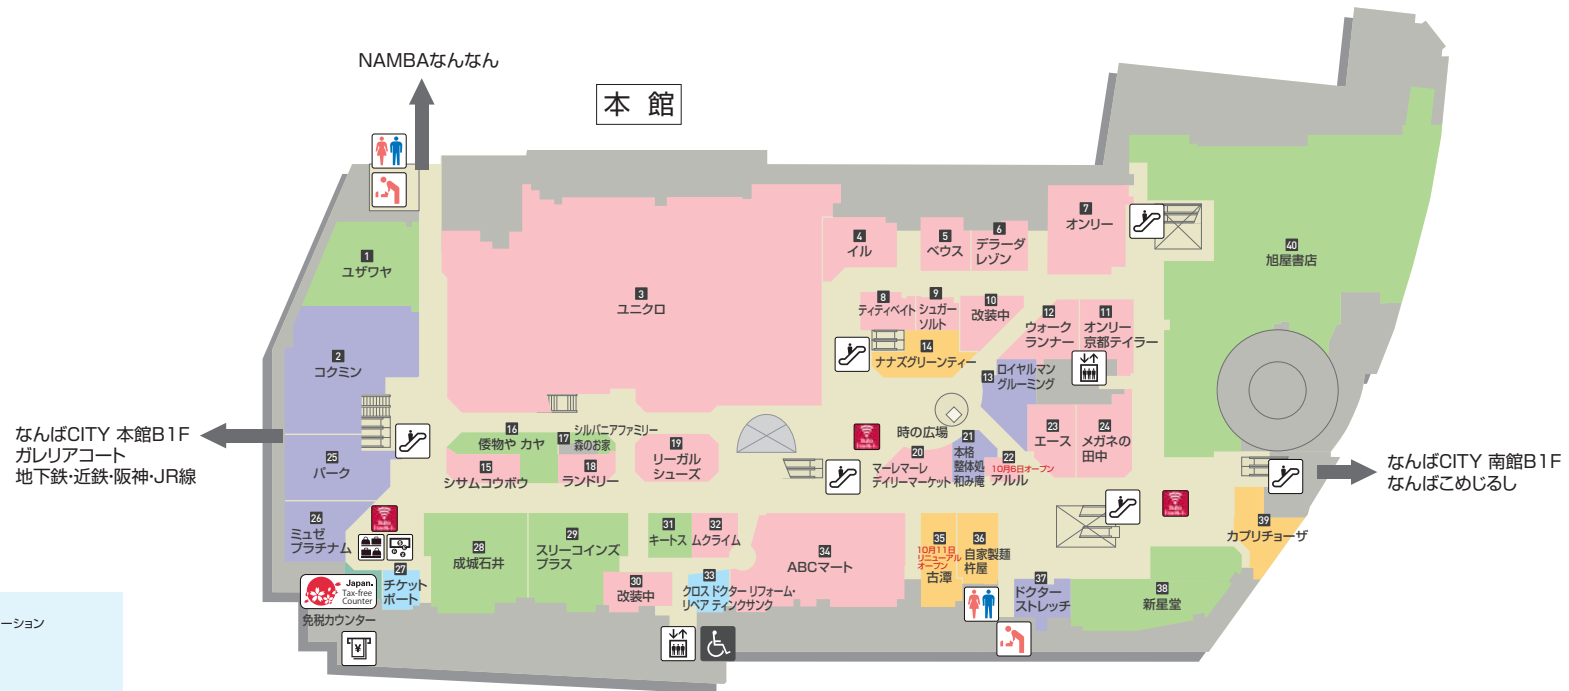

# B2<sub>F</sub>

- ファッション
- ライフスタイル
- コスメ&ビューティー
- グルメ
- サービス

なんばCITY 本館B1F  
ガレリアコート  
地下鉄・近鉄・阪神・JR線

なんばCITY 南館B1F  
なんばこめじるし

- |             |  |
|-------------|--|
| トイレ         | インフォメーション                                |
| 車椅子対応トイレ    | ATM                                      |
| オストメイト対応トイレ | 喫煙ルーム                                    |
| おむつ替えベッド    | 駐輪場                                      |
| ベビールーム      | 折畳室                                      |
| エスカレーター     | Osaka Free Wi-Fiスポット                     |
| エレベーター      | 免税カウンター                                  |
| 身障者用エレベーター  | 外貨両替機 <small>※日本円から外貨への両替はできません。</small> |
| AED         | 手荷物一時預り<br>国内配送サービス                      |
| ロッカー        |  |
| スピード写真      |  |

〈車椅子ご利用の方へのお知らせ〉  
本館～南館間の移動の際は、1F連絡通路(蔵前通り)をご利用ください。

**Information**

パークス・シティカード、パークスカードは2018年3月31日をもって終了いたしました。  
ミナピタポイントカードについて詳しくはミナピタWebサイトでご確認ください。

<http://minapita.jp/>

ポイントは各店レジでのご精算時に1ポイント=1円からご利用いただけます。

## NAMBA EKIKAN

※なんばEKIKAN一部店舗は、ミナピタポイントカード対象外です。

- ファッション
- ライフスタイル
- グルメ
- サービス

なんばこめじりし

### Information

なんばEKIKANは駐車場サービスの対象外です。  
 なんばEKIKANは、なんばCITYとミナピタカード会員特典が異なります。

- ☑️ ダイニングステージ/佐海屋 ☑️ あべのたこやき やまちゃん ☑️ お好み焼&もんじゃ焼百十
- ☑️ とりとうどんと元気な酒はっぶ ☑️ ベジータハンチョ ☑️ きやらドリ!! ☑️ 天ぷら 大吉
- ☑️ ハンバーグステーキ/風味や ☑️ 串カツびんてん ☑️ 塩巻門 ナンパ 龍旗 龍 ライス
- ☑️ 焼肉まるよし ☑️ 沖縄食堂ハイサイ ☑️ ヒストロ食堂 羊の家