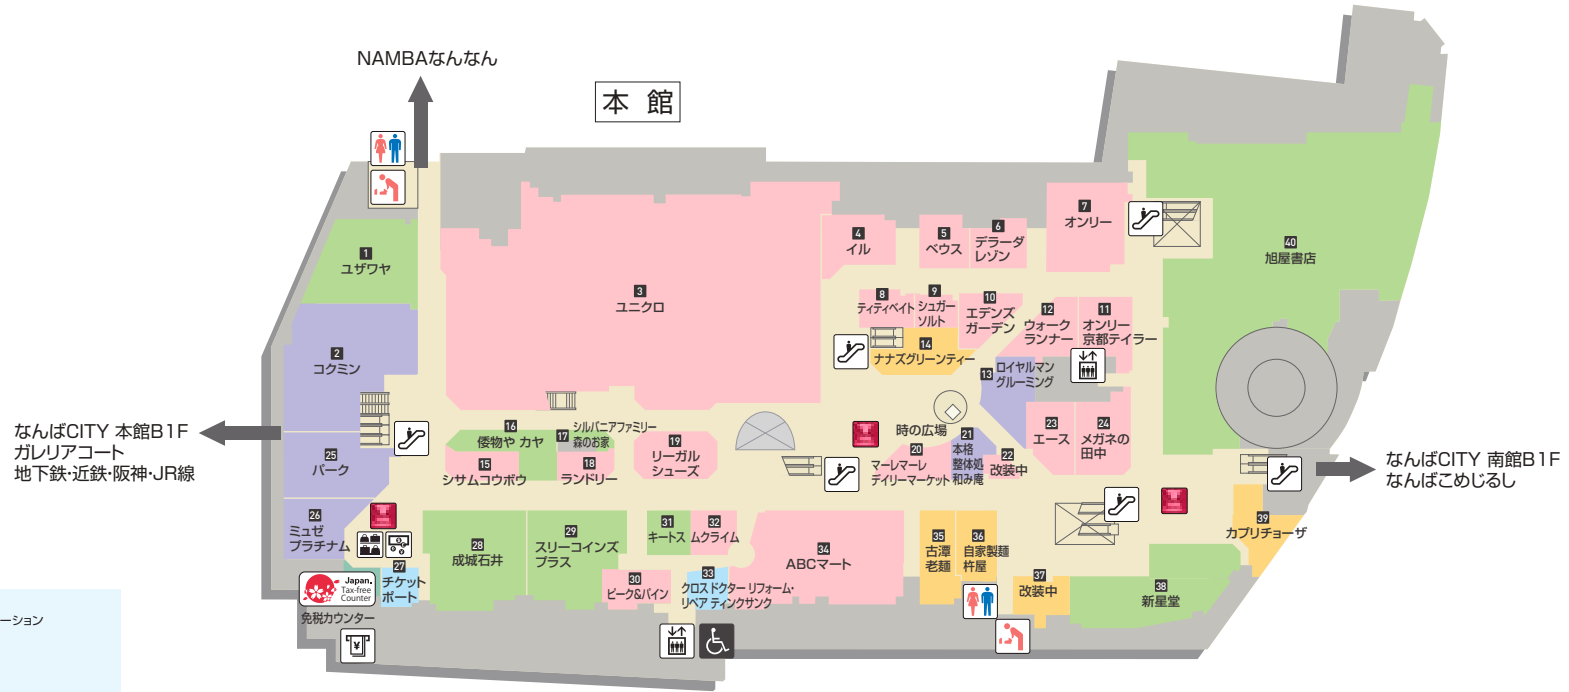

B2_F

- ファッション
- ライフスタイル
- コスメ&ビューティー
- グルメ
- サービス

トイレ	インフォメーション
車椅子対応トイレ	ATM
オストメイト対応トイレ	喫煙ルーム
おむつ替えベッド	駐輪場
ベビールーム	折袴室
エスカレーター	Osaka Free Wi-Fiスポット
エレベーター	免税カウンター
身障者用エレベーター	免税カウンター
AED	外貨両替機 ※日本円から外貨への両替はできません。
ロッカー	手荷物一時預り 国内配送サービス
スピード写真	

〈車椅子ご利用の方へのお知らせ〉
本館～南館間の移動の際は、1F連絡通路(蔵前通り)をご利用ください。

Information

パークス・シティカード、パークスカードは2018年3月31日をもって終了いたしました。
ミナピタポイントカードについて詳しくはミナピタwebサイトでご確認ください。

<http://minapita.jp/>

ポイントは各店レジでのご精算時に1ポイント=1円からご利用いただけます。