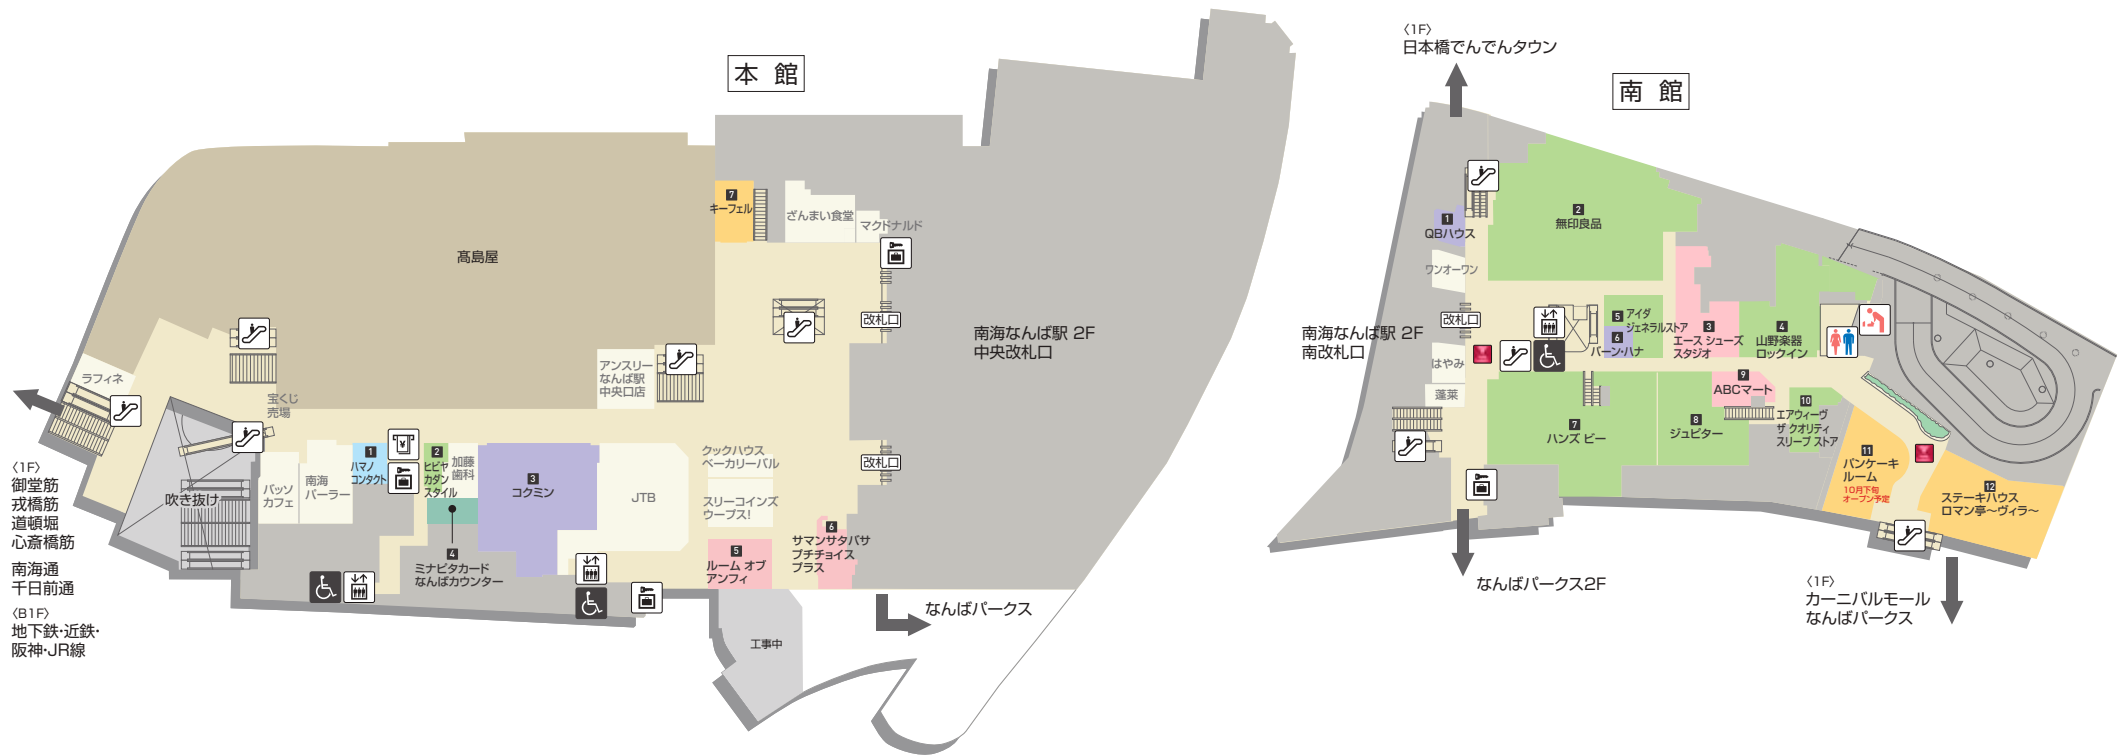

2F

- ファッション
- ライフスタイル
- コスメ&ビューティー
- グルメ
- サービス