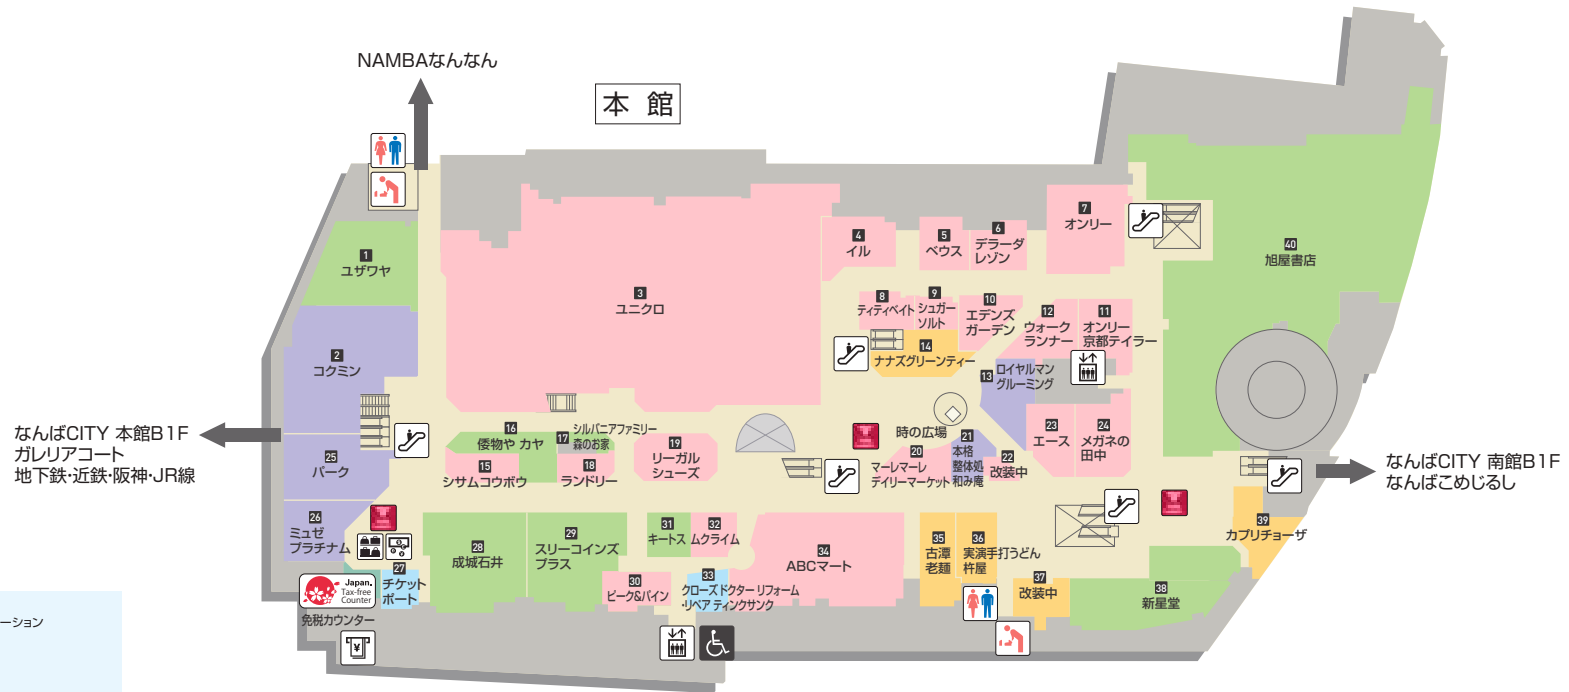

# B2<sub>F</sub>

- ファッション
- ライフスタイル
- コスメ&ビューティー
- グルメ
- サービス

なんばCITY 本館B1F  
ガレリアコート  
地下鉄・近鉄・阪神・JR線

なんばCITY 南館B1F  
なんばこめじるし

- |             |                      |
|-------------|----------------------|
| トイレ         | インフォメーション            |
| 車椅子対応トイレ    | ATM                  |
| オストメイト対応トイレ | 喫煙ルーム                |
| おむつ替えベッド    | 駐輪場                  |
| ベビールーム      | 折畳室                  |
| エスカレーター     | Osaka Free Wi-Fiスポット |
| エレベーター      | 免税カウンター              |
| 身障者用エレベーター  | 免税カウンター              |
| AED         | 外貨両替機                |
| ロッカー        | 手荷物一時預り              |
| スピード写真      | 店内配達サービス             |

〈車椅子ご利用の方へのお知らせ〉  
本館～南館間の移動の際は、1F連絡通路(蔵前通り)をご利用ください。

**Information**

パークス・シティカード、パークスカードは2018年3月31日をもって終了いたしました。  
新しいミナピタポイントカードについて詳しくはミナピタwebサイトでご確認ください。

<http://minapita.jp/>

ポイントは各店レジでのご精算時に1ポイント=1円からご利用いただけます。

### Information

なんばEKIKANはみなびたポイントカード、駐車場サービスの対象外です。  
なんばEKIKANは店舗によって定休日・営業時間が異なります。

01 ダイニングステージ 依海屋 02 あべのたこやき やまちゃん 03 お好み焼&もんじゃ焼 百十  
 04 とりとうどんと元気な酒はっふう 05 ベジータ パンチョ 06 天ぷら 大吉  
 07 ハンバーグステーキ 牛柳味や 08 串カツげんてん 09 塩寄門 ナンパ 龍旗 龍 ライス  
 10 焼肉まるよし 11 沖縄食堂ハイサイ 12 ヒストロ カフェ羊の家